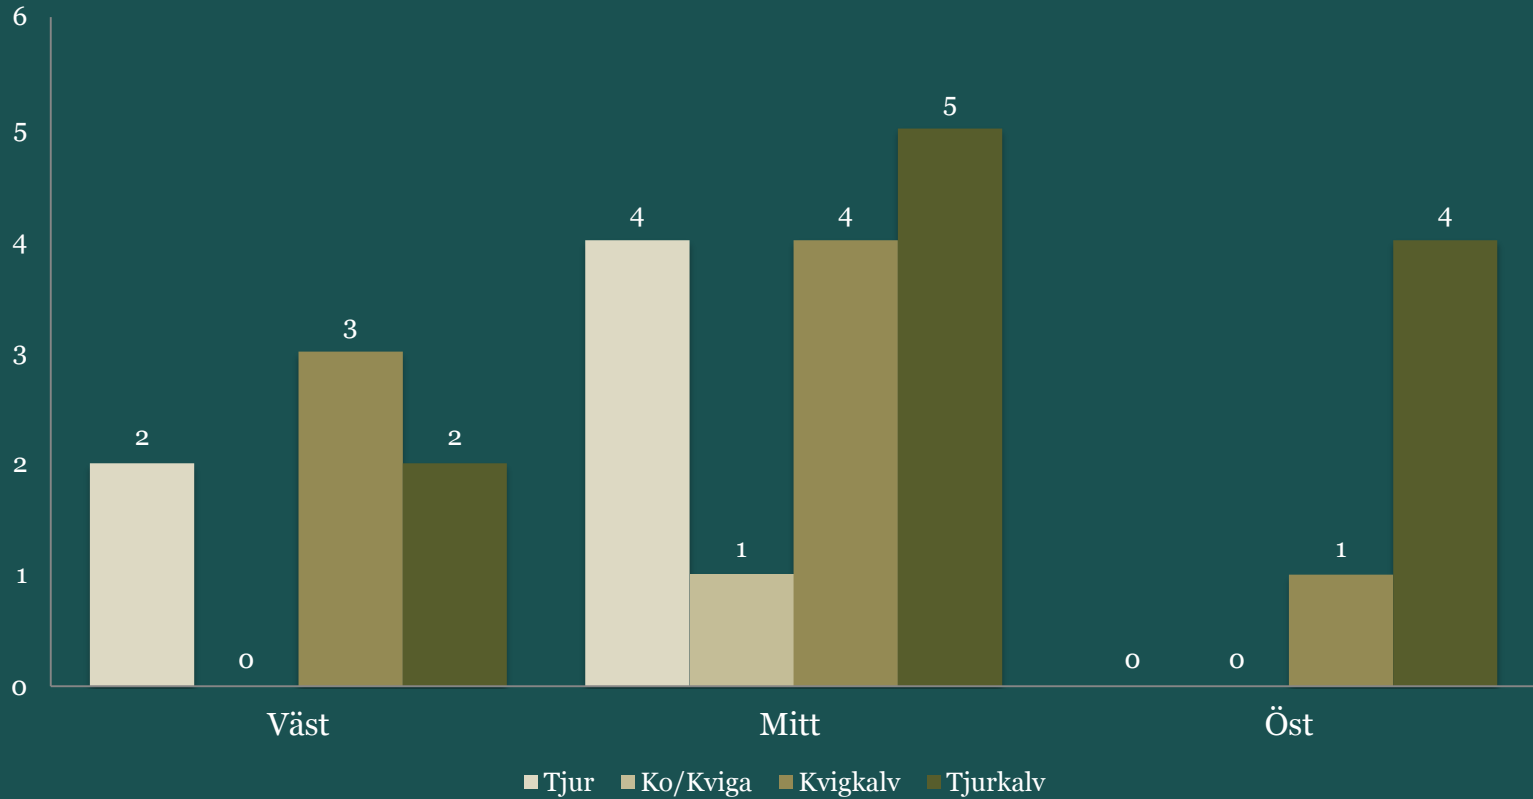

BLEKINGE

Älgjakten 2013/2014

Resultat

Svenska Jägareförbundet

INRAPPORTERADE ÄLGAR I BLEKINGE 2013

System	Fällda älgar (st)						Med vikt		Med ålder	
	Tjur	Ko/kviga	Tjurkalv	Kvigkalv	Totalt	%	st	%	st	%
Viltdata	69	70	87	76	302	61.1	281	93.0	218	72.2
Älgdata	41	28	62	61	192	38,9	140	72.9	126	65.6
Totalt	110	98	149	137	494	100.0	421	85.2	344	69.6

ÄFO AVSKJUTNING

TOTALT

ÄFO AVSKJUTNING

LICENSOMRÅDEN OCH OREG. MARK

ÄFO NYTTJANDEGRAD %

ÄFO AVSKJUTNING

ÄFO	Tjurandel i avskjutningen (%)	Kalvandel i avskjutningen (%)
Väst	53	52
Mitt	51	56
Öst	55	62
Totalt	53	58

TJURANDEL I ÄLGOBS JÄMFÖRT MED AVSKJUTNING

ÄSO AVSKJUTNING / 1000 HA

ÄSO NYTTJANDEGRAD %

ÄSO ÄLGOBS MANTIMMAR

SLAKTVIKT