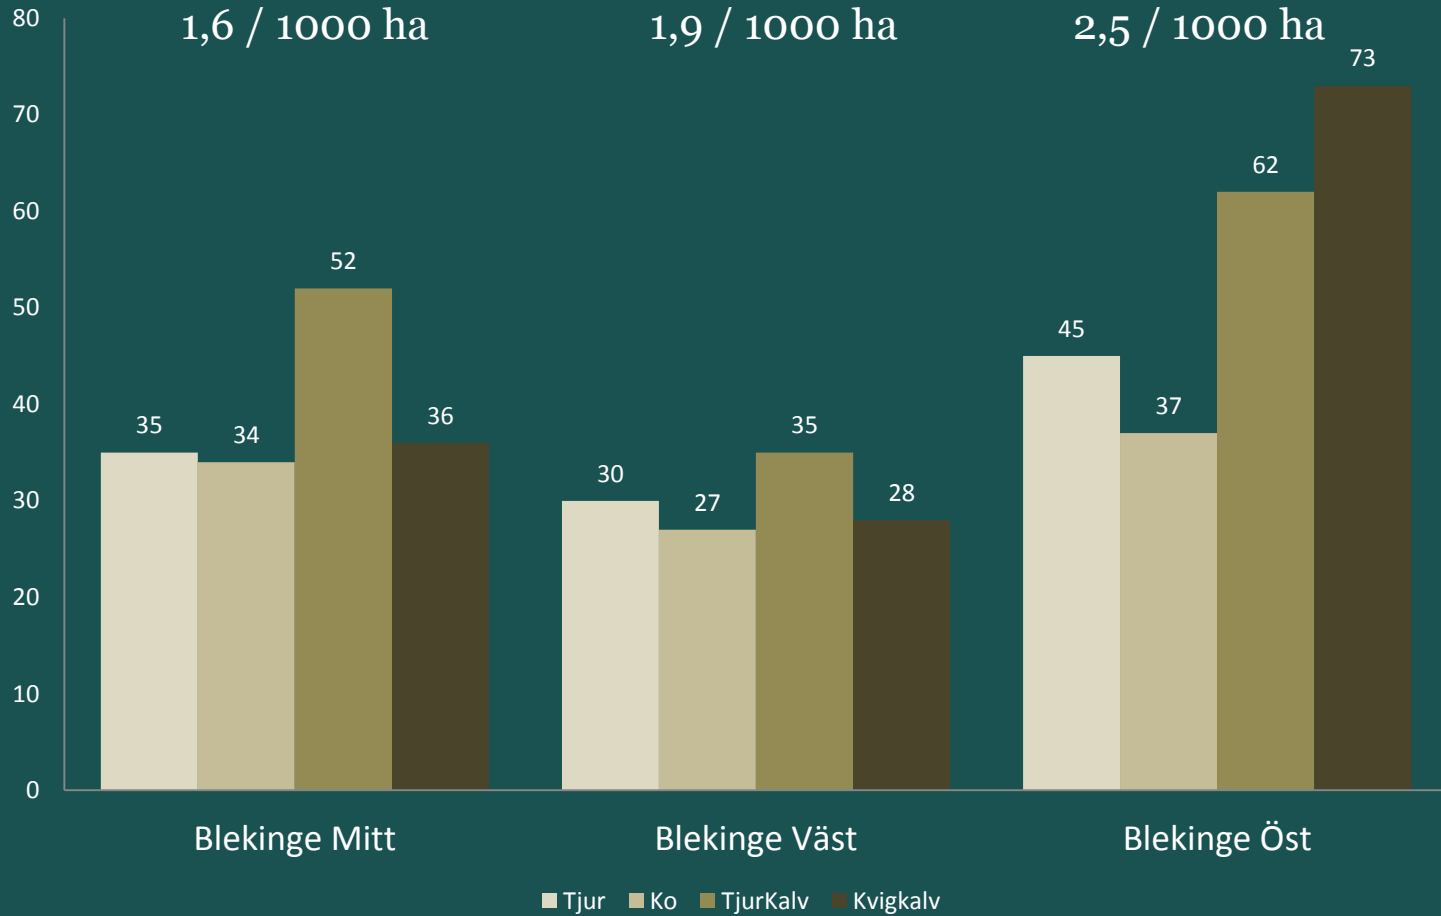

BLEKINGE

Älgjakten 2013/2014

Resultat

Svenska Jägareförbundet

INRAPPORTERADE ÄLGAR I BLEKINGE 2013

System	Fällda älgar (st)						Med vikt		Med ålder	
	Tjur	Ko/kviga	Tjurkalv	Kvigkalv	Totalt	%	st	%	st	%
Viltdata	69	70	87	76	302	61.1	281	93.0	218	72.2
Älgdata	41	28	62	61	192	38,9	140	72.9	126	65.6
Totalt	110	98	149	137	494	100.0	421	85.2	344	69.6

ÄFO AVSKJUTNING

TOTALT

ÄFO AVSKJUTNING

LICENSOMRÅDEN OCH OREG. MARK

ÄFO NYTTJANDEGRAD %

ÄFO AVSKJUTNING

ÄFO	Tjurandel i avskjutningen (%)	Kalvandel i avskjutningen (%)
Väst	53	52
Mitt	51	56
Öst	55	62
Totalt	53	58

TJURANDEL I ÄLGOBS JÄMFÖRT MED AVSKJUTNING

ÄSO AVSKJUTNING / 1000 HA

ÄSO NYTTJANDEGRAD %

ÄSO ÄLGOBS MANTIMMAR

SLAKTVIKT