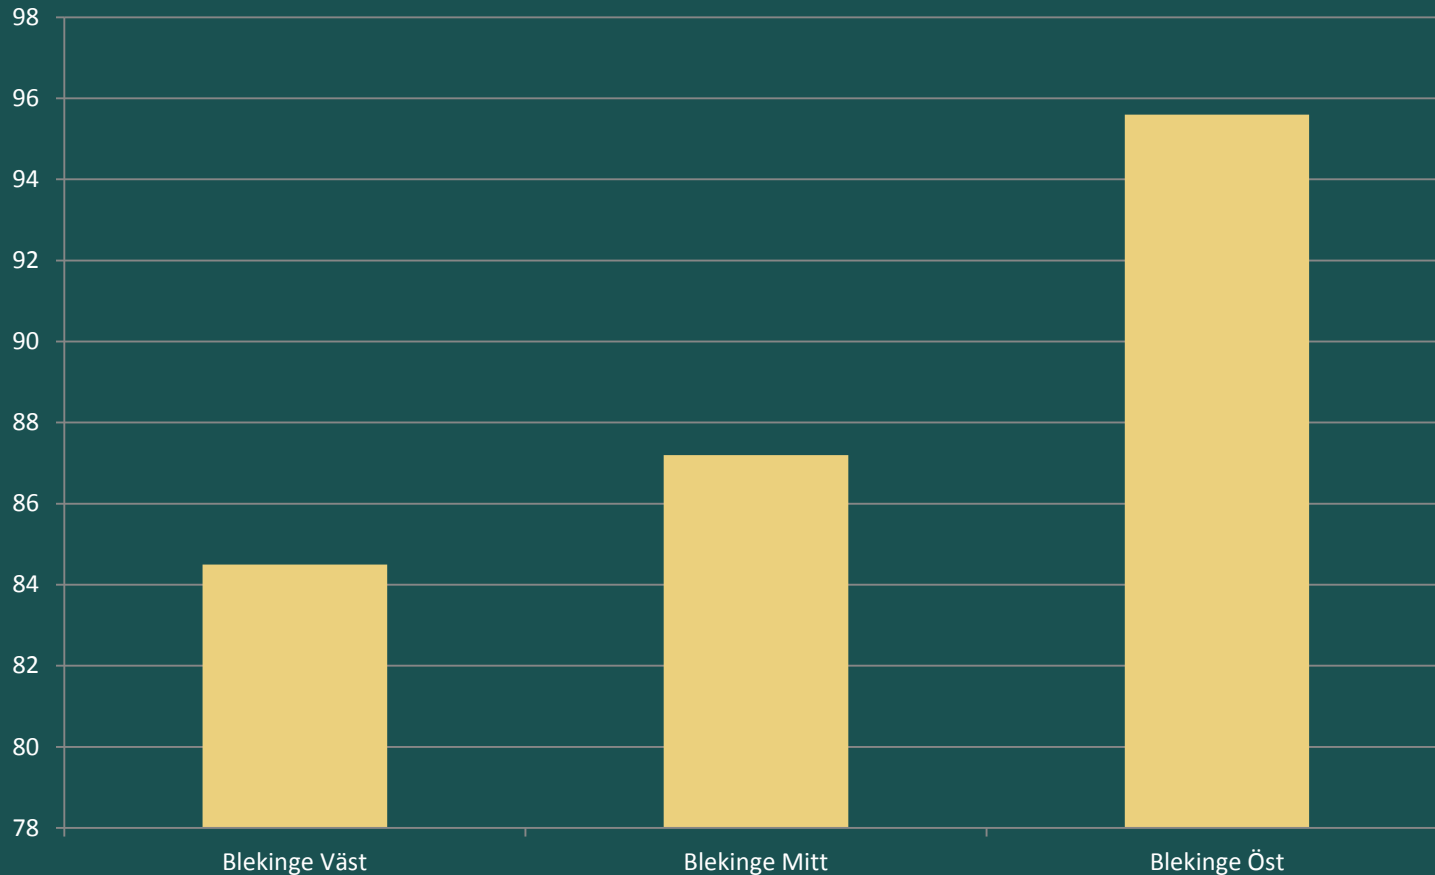

BLEKINGE

Älgjakten 2013/2014

Resultat

Svenska Jägareförbundet

INRAPPORTERADE ÄLGAR I BLEKINGE 2013

System	Fällda älgar (st)						Med vikt		Med ålder	
	Tjur	Ko/kviga	Tjurkalv	Kvigkalv	Totalt	%	st	%	st	%
Viltdata	69	70	87	76	302	61.1	281	93.0	218	72.2
Älgdata	41	28	62	61	192	38,9	140	72.9	126	65.6
Totalt	110	98	149	137	494	100.0	421	85.2	344	69.6

ÄFO AVSKJUTNING

TOTALT

ÄFO AVSKJUTNING

LICENSOMRÅDEN OCH OREG. MARK

ÄFO NYTTJANDEGRAD %

ÄFO AVSKJUTNING

ÄFO	Tjurandel i avskjutningen (%)	Kalvandel i avskjutningen (%)
Väst	53	52
Mitt	51	56
Öst	55	62
Totalt	53	58

TJURANDEL I ÄLGOBS JÄMFÖRT MED AVSKJUTNING

ÄSO AVSKJUTNING / 1000 HA

ÄSO NYTTJANDEGRAD %

ÄSO ÄLGOBS MANTIMMAR

SLAKTVIKT