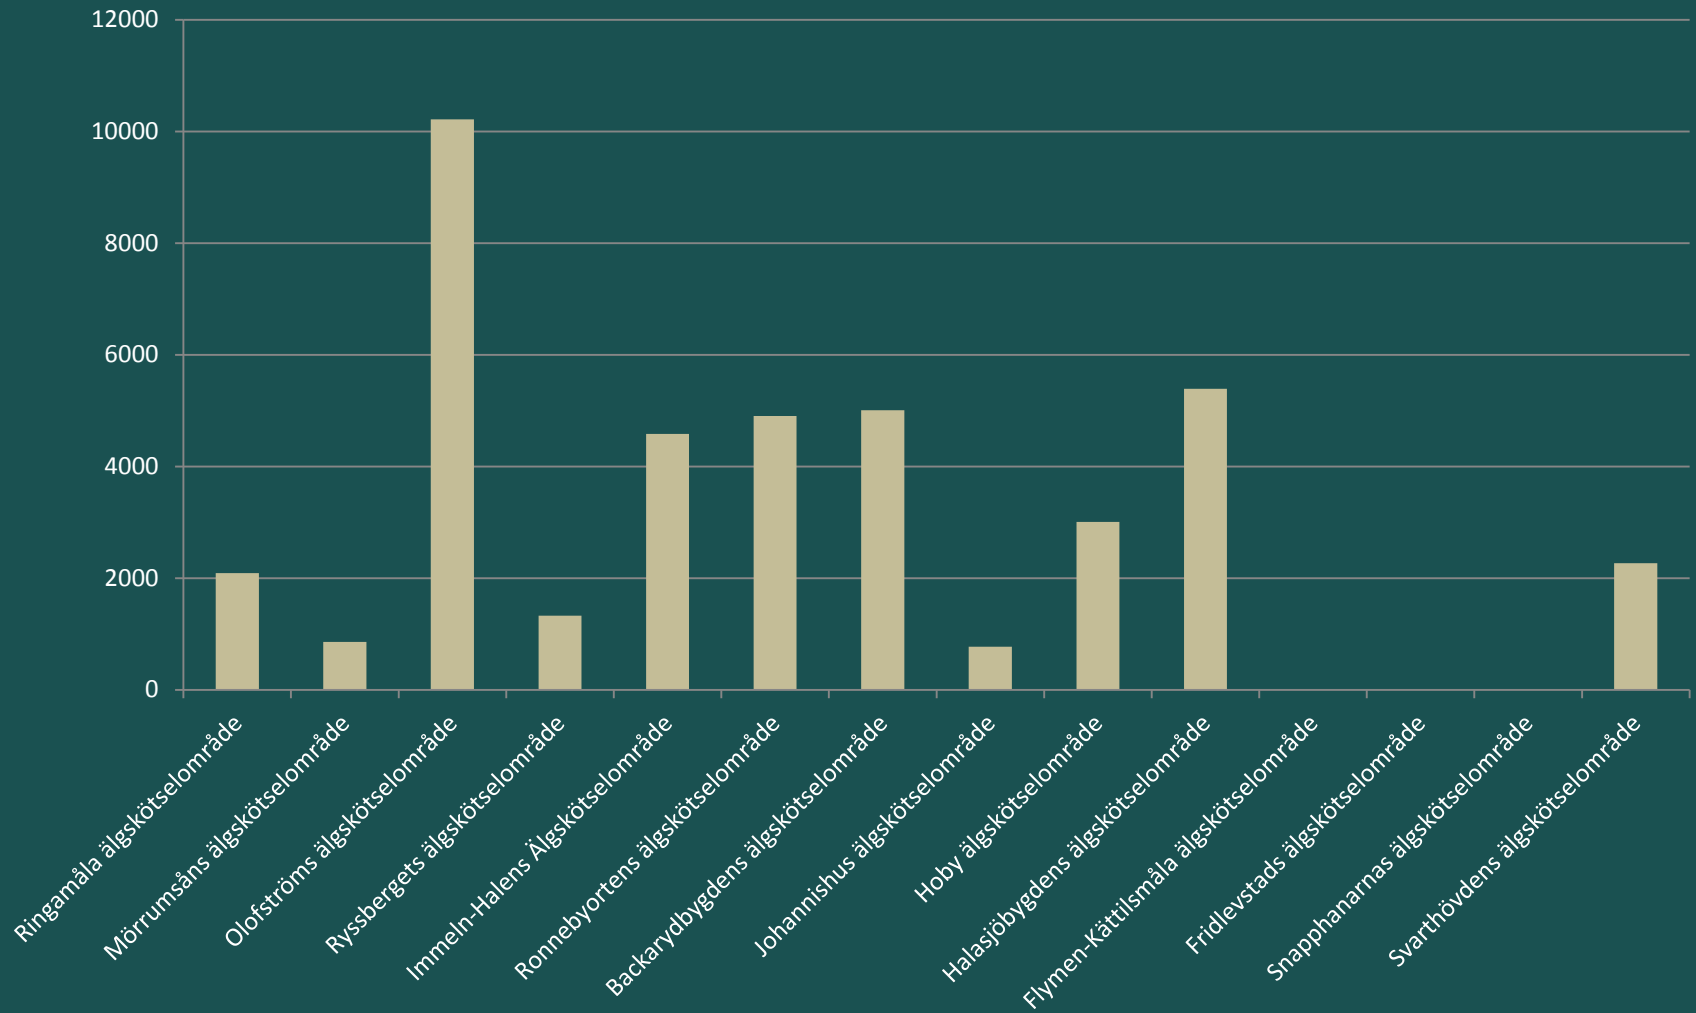

ÄFO AVSKJUTNING

TOTALT

ÄFO AVSKJUTNING

LICENSOMRÅDEN OCH OREG. MARK

ÄFO NYTTJANDEGRAD %

ÄFO AVSKJUTNING

ÄFO	Tjurandel i avskjutningen (%)	Kalvandel i avskjutningen (%)
Väst	53	52
Mitt	51	56
Öst	55	62
Totalt	53	58

TJURANDEL I ÄLGOBS JÄMFÖRT MED AVSKJUTNING

ÄSO AVSKJUTNING / 1000 HA

ÄSO NYTTJANDEGRAD %

ÄSO ÄLGOBS MANTIMMAR

SLAKTVIKT