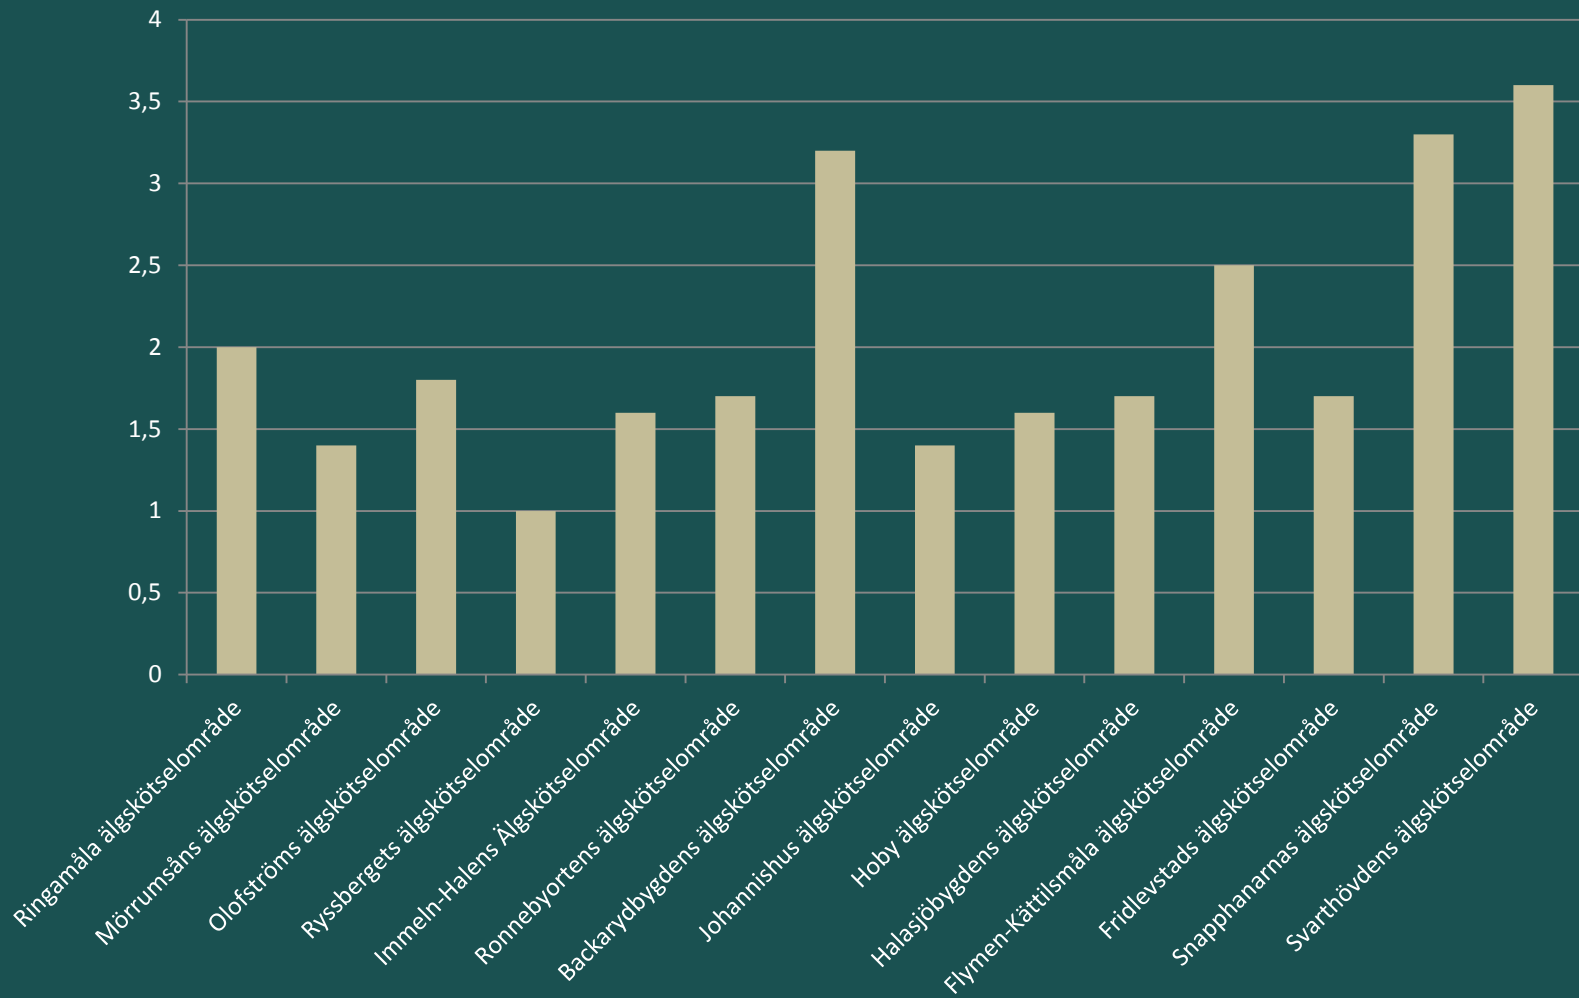

ÄFO AVSKJUTNING

TOTALT

ÄFO AVSKJUTNING

LICENSOMRÅDEN OCH OREG. MARK

ÄFO NYTTJANDEGRAD %

ÄFO AVSKJUTNING

ÄFO	Tjurandel i avskjutningen (%)	Kalvandel i avskjutningen (%)
Väst	53	52
Mitt	51	56
Öst	55	62
Totalt	53	58

TJURANDEL I ÄLGOBS JÄMFÖRT MED AVSKJUTNING

ÄSO AVSKJUTNING / 1000 HA

ÄSO NYTTJANDEGRAD %

ÄSO ÄLGOBS MANTIMMAR

SLAKTVIKT