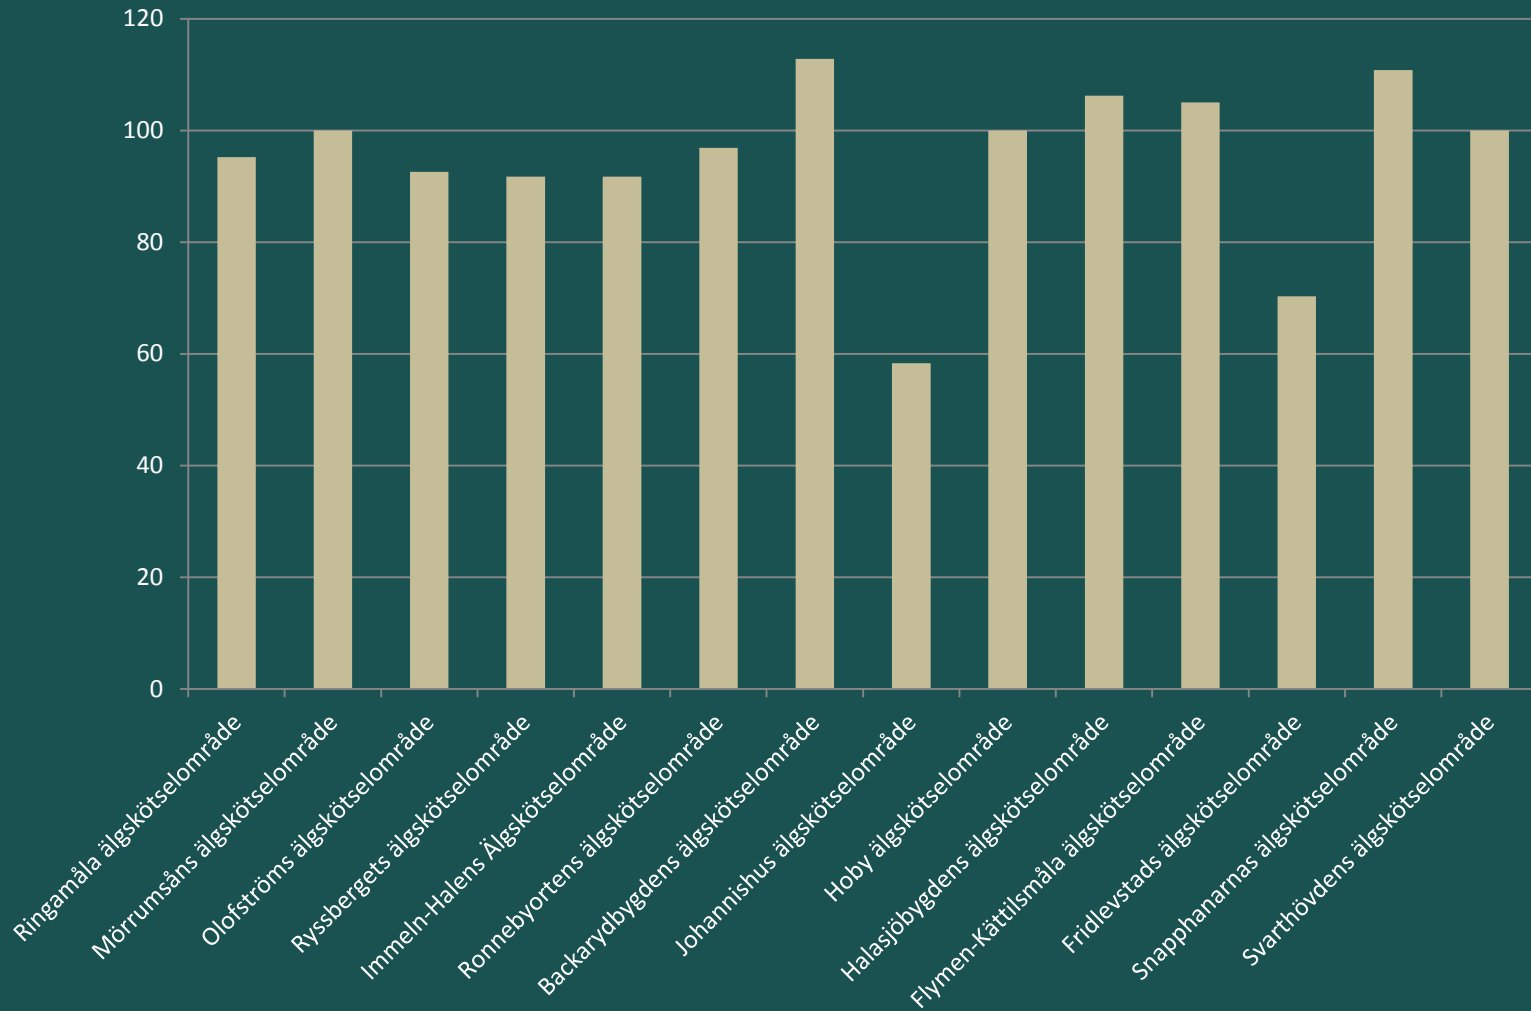

BLEKINGE

Älgjakten 2013/2014

Resultat

Svenska Jägareförbundet

INRAPPORTERADE ÄLGAR I BLEKINGE 2013

System	Fällda älgar (st)						Med vikt		Med ålder	
	Tjur	Ko/kviga	Tjurkalv	Kvigkalv	Totalt	%	st	%	st	%
Viltdata	69	70	87	76	302	61.1	281	93.0	218	72.2
Älgdata	41	28	62	61	192	38,9	140	72.9	126	65.6
Totalt	110	98	149	137	494	100.0	421	85.2	344	69.6

ÄFO AVSKJUTNING

TOTALT

ÄFO AVSKJUTNING

LICENSOMRÅDEN OCH OREG. MARK

ÄFO NYTTJANDEGRAD %

ÄFO AVSKJUTNING

ÄFO	Tjurandel i avskjutningen (%)	Kalvandel i avskjutningen (%)
Väst	53	52
Mitt	51	56
Öst	55	62
Totalt	53	58

TJURANDEL I ÄLGOBS JÄMFÖRT MED AVSKJUTNING

ÄSO AVSKJUTNING / 1000 HA

ÄSO NYTTJANDEGRAD %

ÄSO ÄLGOBS MANTIMMAR

SLAKTVIKT