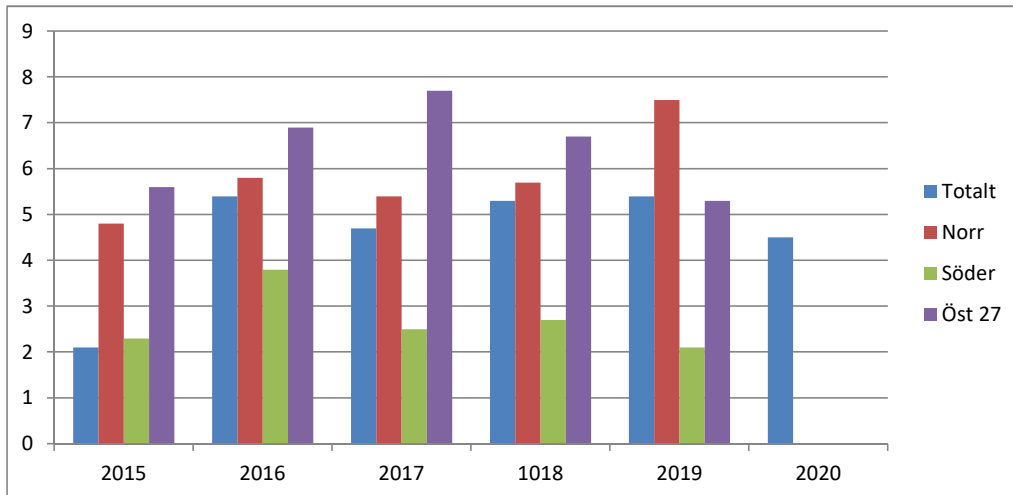

## Spillningsinventerig Halasjö Backaryd S-Sandsjö Tingsryd

	Totalt	Norr	Söder	Öst 27
2015	2,1	4,8	2,3	5,6
2016	5,4	5,8	3,8	6,9
2017	4,7	5,4	2,5	7,7
1018	5,3	5,7	2,7	6,7
2019	5,4	7,5	2,1	5,3
2020	4,5			

## Spillningsinventerig Halasjö Backaryd S-Sandsjö Tingsryd enligt 2020 modell.

	Totalt	Halasjö omr.	Backaryd omr.
2020	4,5	2,5	5,1
2021			
2022			
2023			